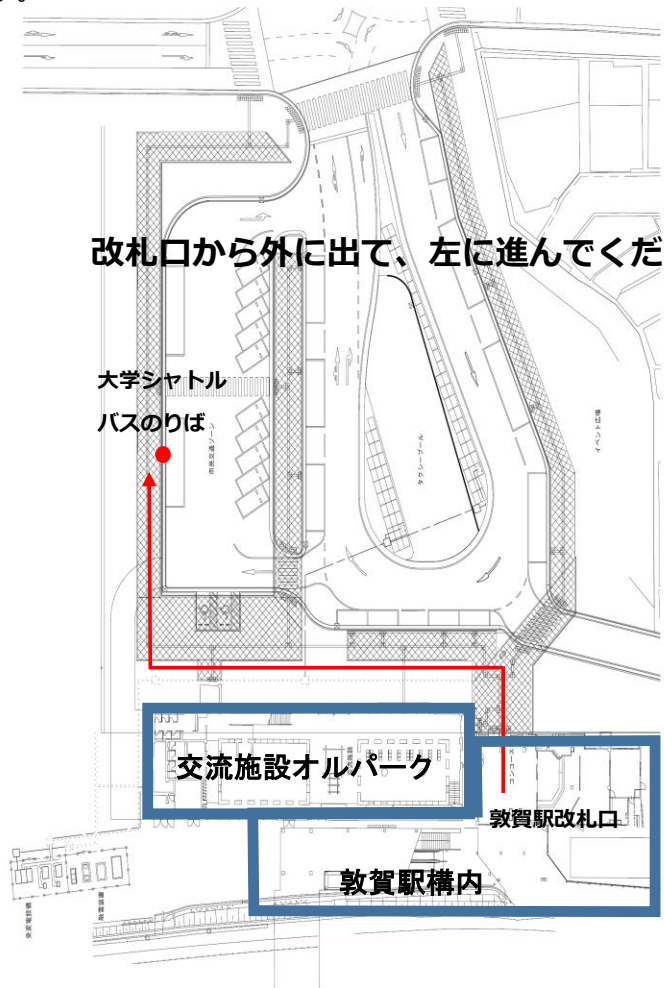

前期日程バス時刻表

下記のとおり大学シャトルバス（無料）を運行します。

2月25日(月)

行き

バス種類	JR敦賀駅発	⇒	看護大学着
大学シャトルバス	8:00	⇒	8:12
大学シャトルバス	8:30	⇒	8:42
大学シャトルバス	9:00	⇒	9:12

帰り

バス種類	看護大学発	⇒	JR敦賀駅着
大学シャトルバス	13:15	⇒	13:27
大学シャトルバス	14:00	⇒	14:12
大学シャトルバス	14:45	⇒	14:57
大学シャトルバス	15:30	⇒	15:42
大学シャトルバス	16:15	⇒	16:27

後期日程バス時刻表

下記のとおり大学シャトルバス（無料）を運行します。

3月12日(火)

行き

バス種類	JR敦賀駅発	⇒	看護大学着
大学シャトルバス	8:00	⇒	8:12
大学シャトルバス	8:30	⇒	8:42
大学シャトルバス	9:00	⇒	9:12

帰り

バス種類	看護大学発	⇒	JR敦賀駅着
大学シャトルバス	13:15	⇒	13:27
大学シャトルバス	14:00	⇒	14:12
大学シャトルバス	14:45	⇒	14:57
大学シャトルバス	15:30	⇒	15:42
大学シャトルバス	16:15	⇒	16:27