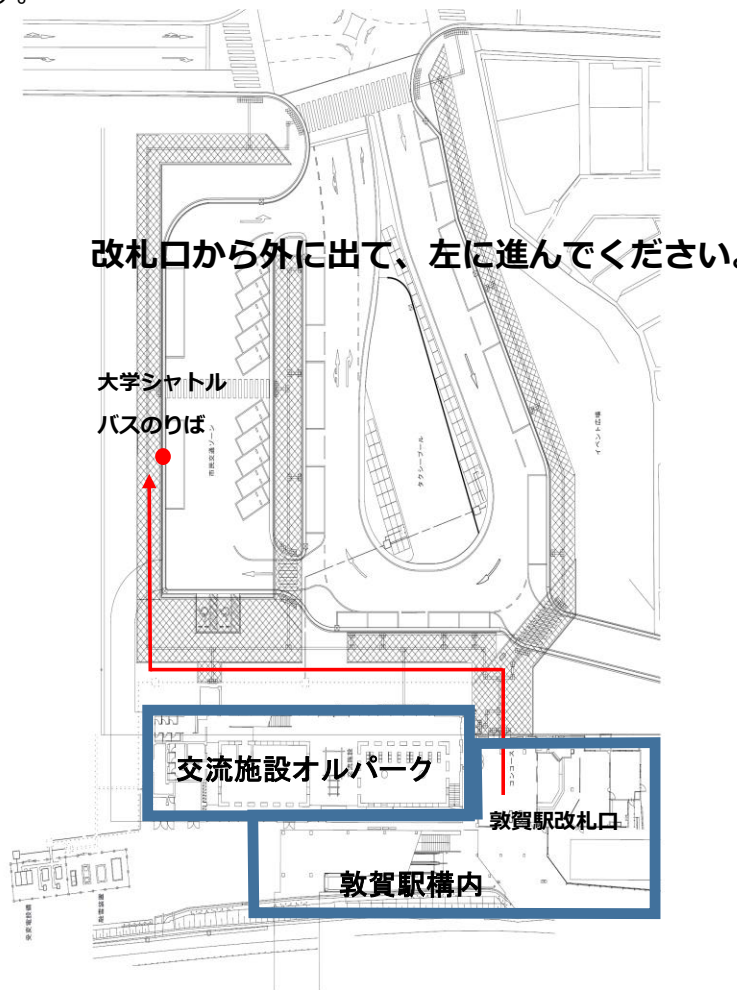

前期日程バス時刻表

下記のとおり大学シャトルバス（無料）を運行します。

2月25日(火)

行き

バス種類	JR敦賀駅発	⇒	看護大学着
大学シャトルバス	8:00	⇒	8:12
大学シャトルバス	8:30	⇒	8:42
大学シャトルバス	9:00	⇒	9:12

帰り

バス種類	看護大学発	⇒	JR敦賀駅着
大学シャトルバス	13:20	⇒	13:32
大学シャトルバス	14:10	⇒	14:22
大学シャトルバス	15:00	⇒	15:12
大学シャトルバス	15:50	⇒	16:02

後期日程バス時刻表

下記のとおり大学シャトルバス（無料）を運行します。

3月12日(木)

行き

バス種類	JR敦賀駅発	⇒	看護大学着
大学シャトルバス	8:00	⇒	8:12
大学シャトルバス	8:30	⇒	8:42
大学シャトルバス	9:00	⇒	9:12

帰り

バス種類	看護大学発	⇒	JR敦賀駅着
大学シャトルバス	13:20	⇒	13:32
大学シャトルバス	14:10	⇒	14:22
大学シャトルバス	15:00	⇒	15:12
大学シャトルバス	15:50	⇒	16:02