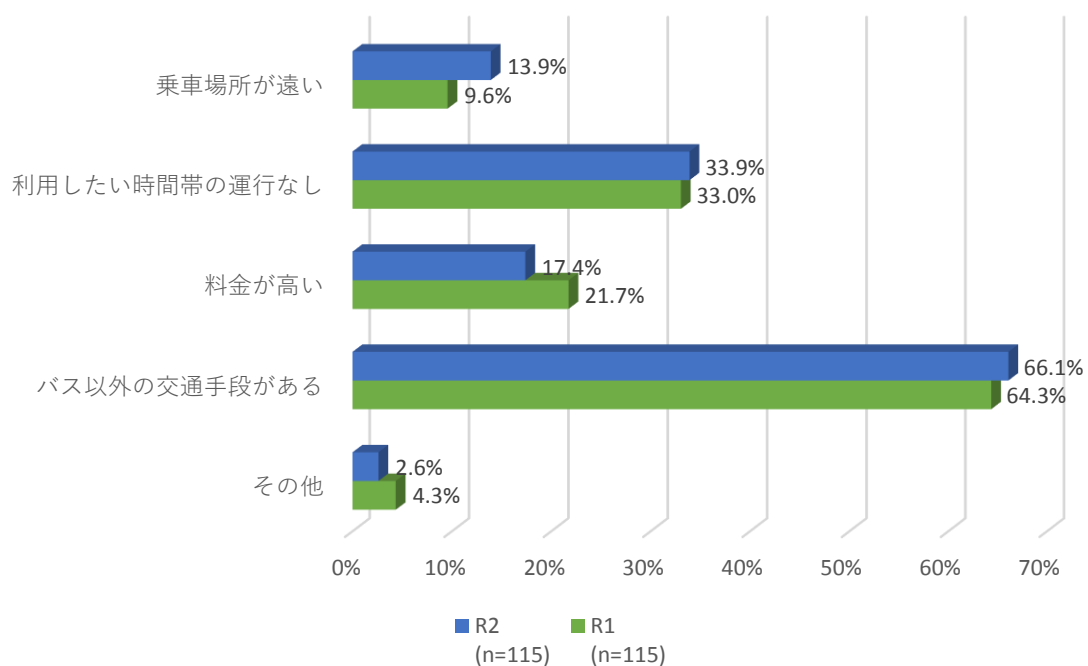

II.通学について

主な交通手段と通学所要時間

主な交通手段として自転車が59.2%と最も多い
通学時間は30分以内が69.7%と最も多い

バスの利用状況

ほとんど利用しない 69.7%（前年比 7.8%増）

バスを利用しない主な理由は「バス以外の交通手段がある」66.1%

Q15 授業期間中のバスの利用頻度はどれくらいですか

Q16 バスを利用しない主な理由は何ですか（複数回答）

その他回答

雨の日だけバス (1)