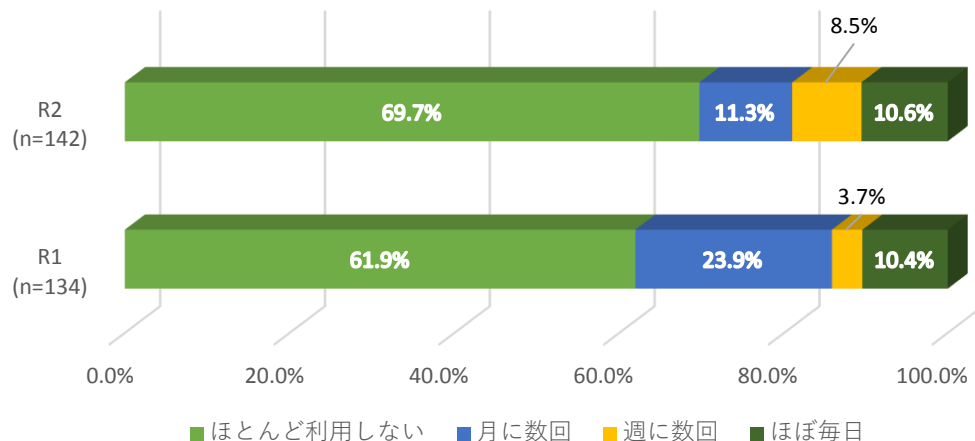

II.通学について

主な交通手段と通学所要時間

主な交通手段として自転車が59.2%と最も多い
通学時間は30分以内が69.7%と最も多い

バスの利用状況

ほとんど利用しない 69.7%（前年比 7.8%増）

バスを利用しない主な理由は「バス以外の交通手段がある」66.1%

Q15 授業期間中のバスの利用頻度はどれくらいですか

Q16 バスを利用しない主な理由は何ですか（複数回答）

その他回答

雨の日だけバス (1)