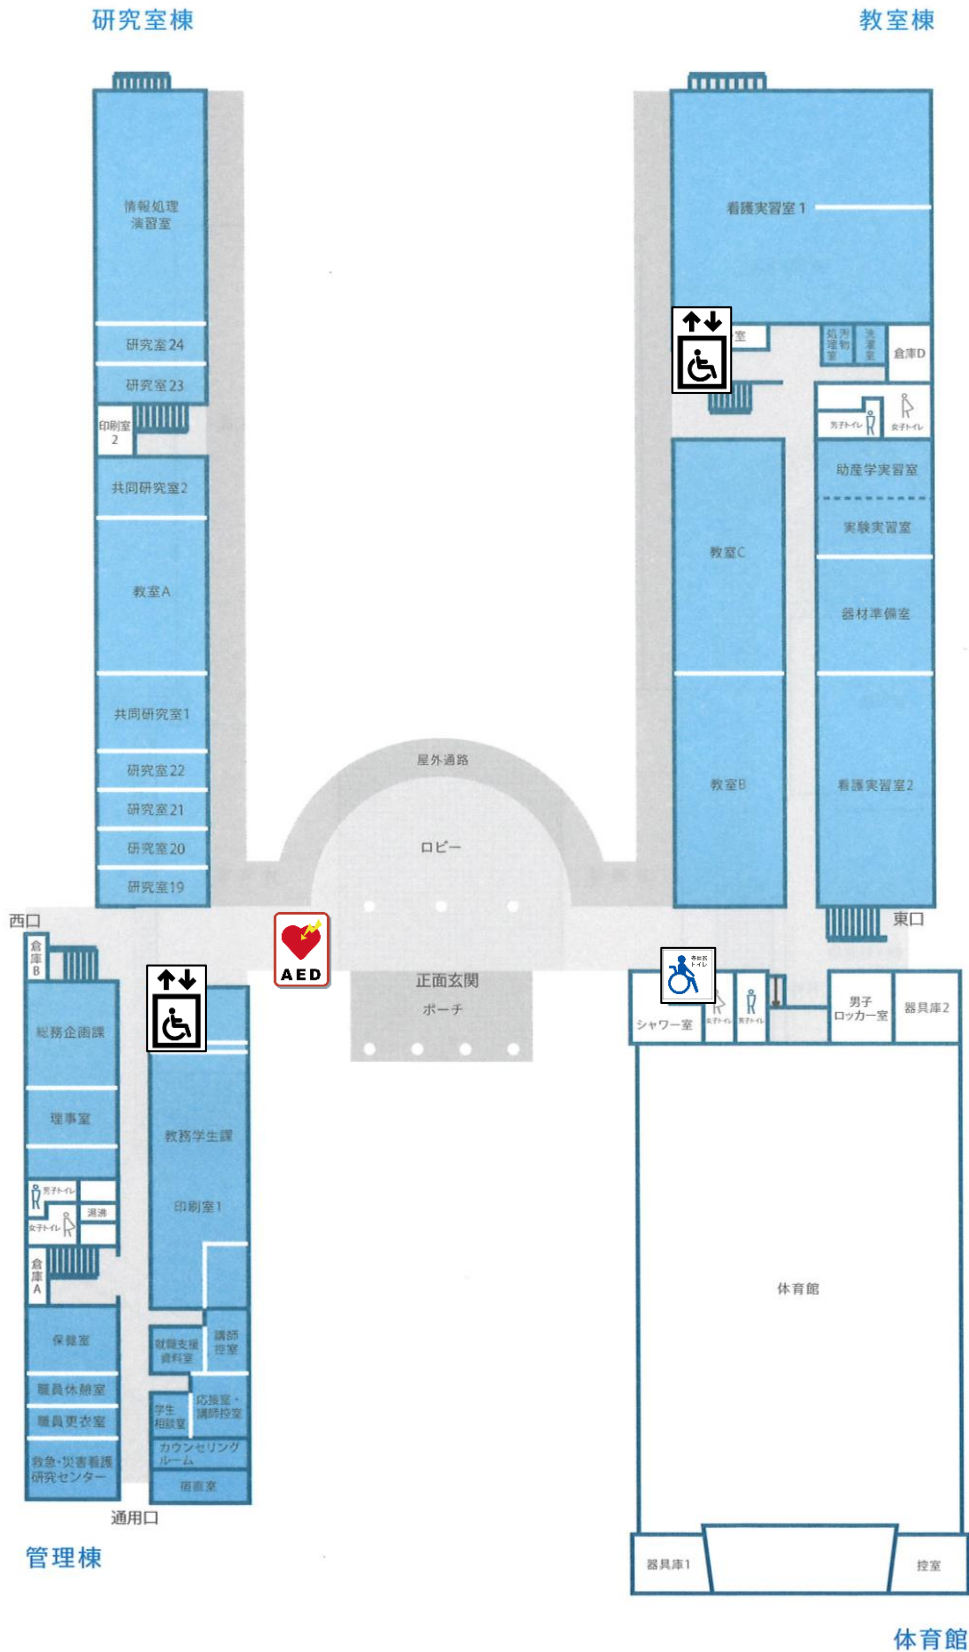

バリアフリーマップ (大学構内)

【福利棟入口(スロープ)】

【管理棟入口(スロープ)】

【障がい者用駐車スペース(2台分)】

【正面入口(スロープ)】

【キャンパス内バリアフリーマップ（1F）】

1F

【キャンパス内バリアフリーマップ（2F）】

2F

【キャンパス内バリアフリーマップ（3F）・福利棟】

3F

管理棟

1F 福利棟

○キャンパスバリアフリー詳細

【管理棟EV(標準・車いす対応)】

【教室棟EV(大・車いす対応)】

【多目的トイレ(車いす対応)・3か所(管理棟3階・教室棟2階・体育館棟1階)】