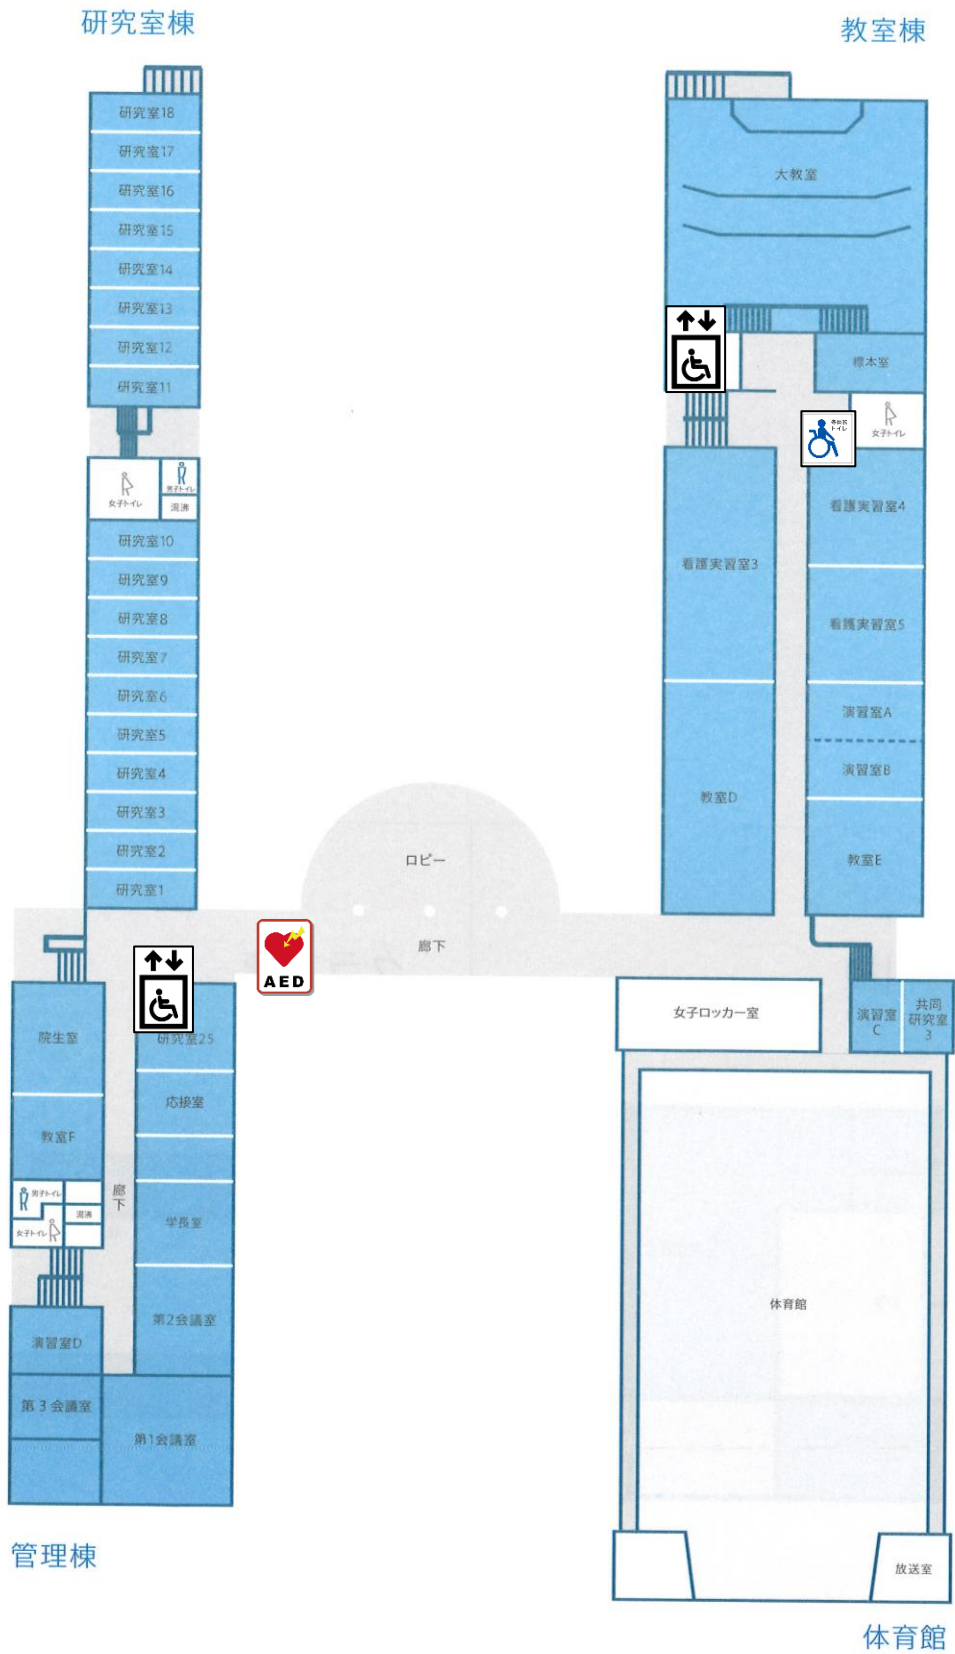

バリアフリーマップ (大学構内)

【福利棟入口(スロープ)】

【管理棟入口(スロープ)】

【障がい者用駐車スペース(2台分)】

【正面入口(スロープ)】

【キャンパス内バリアフリーマップ（1F）】

1F

【キャンパス内バリアフリーマップ（2F）】

2F

【キャンパス内バリアフリーマップ（3F）・福利棟】

3F

管理棟

1F 福利棟

○キャンパスバリアフリー詳細

【管理棟EV(標準・車いす対応)】

【教室棟EV(大・車いす対応)】

【多目的トイレ(車いす対応)・3か所(管理棟3階・教室棟2階・体育館棟1階)】