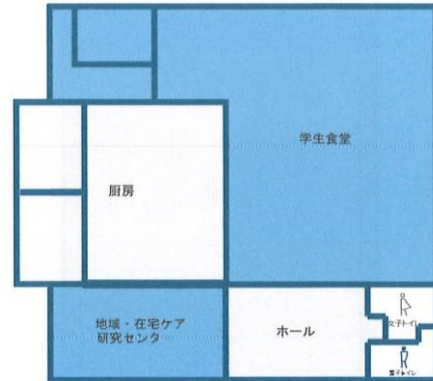

バリアフリーマップ (大学構内)

【福利棟入口(スロープ)】

【管理棟入口(スロープ)】

【障がい者用駐車スペース(2台分)】

【正面入口(スロープ)】

【キャンパス内バリアフリーマップ（1F）】

1F

【キャンパス内バリアフリーマップ（2F）】

2F

【キャンパス内バリアフリーマップ（3F）・福利棟】

3F

管理棟

1F 福利棟

○キャンパスバリアフリー詳細

【管理棟EV(標準・車いす対応)】

【教室棟EV(大・車いす対応)】

【多目的トイレ(車いす対応)・3か所(管理棟3階・教室棟2階・体育館棟1階)】