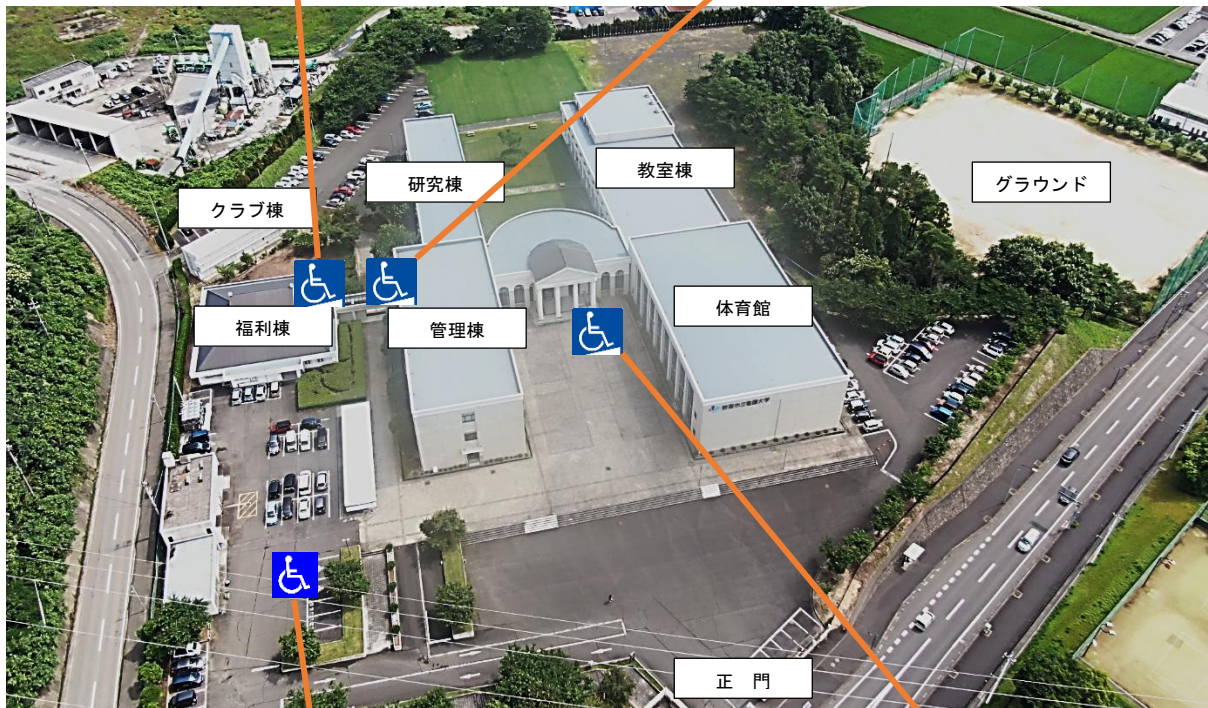

バリアフリーマップ (大学構内)

【福利棟入口(スロープ)】

【管理棟入口(スロープ)】

【障がい者用駐車スペース(2台分)】

【正面入口(スロープ)】

【キャンパス内バリアフリーマップ（1F）】

1F

【キャンパス内バリアフリーマップ（2F）】

2F

【キャンパス内バリアフリーマップ（3F）・福利棟】

3F

管理棟

1F 福利棟

○キャンパスバリアフリー詳細

【管理棟EV(標準・車いす対応)】

【教室棟EV(大・車いす対応)】

【多目的トイレ(車いす対応)・3か所(管理棟3階・教室棟2階・体育館棟1階)】